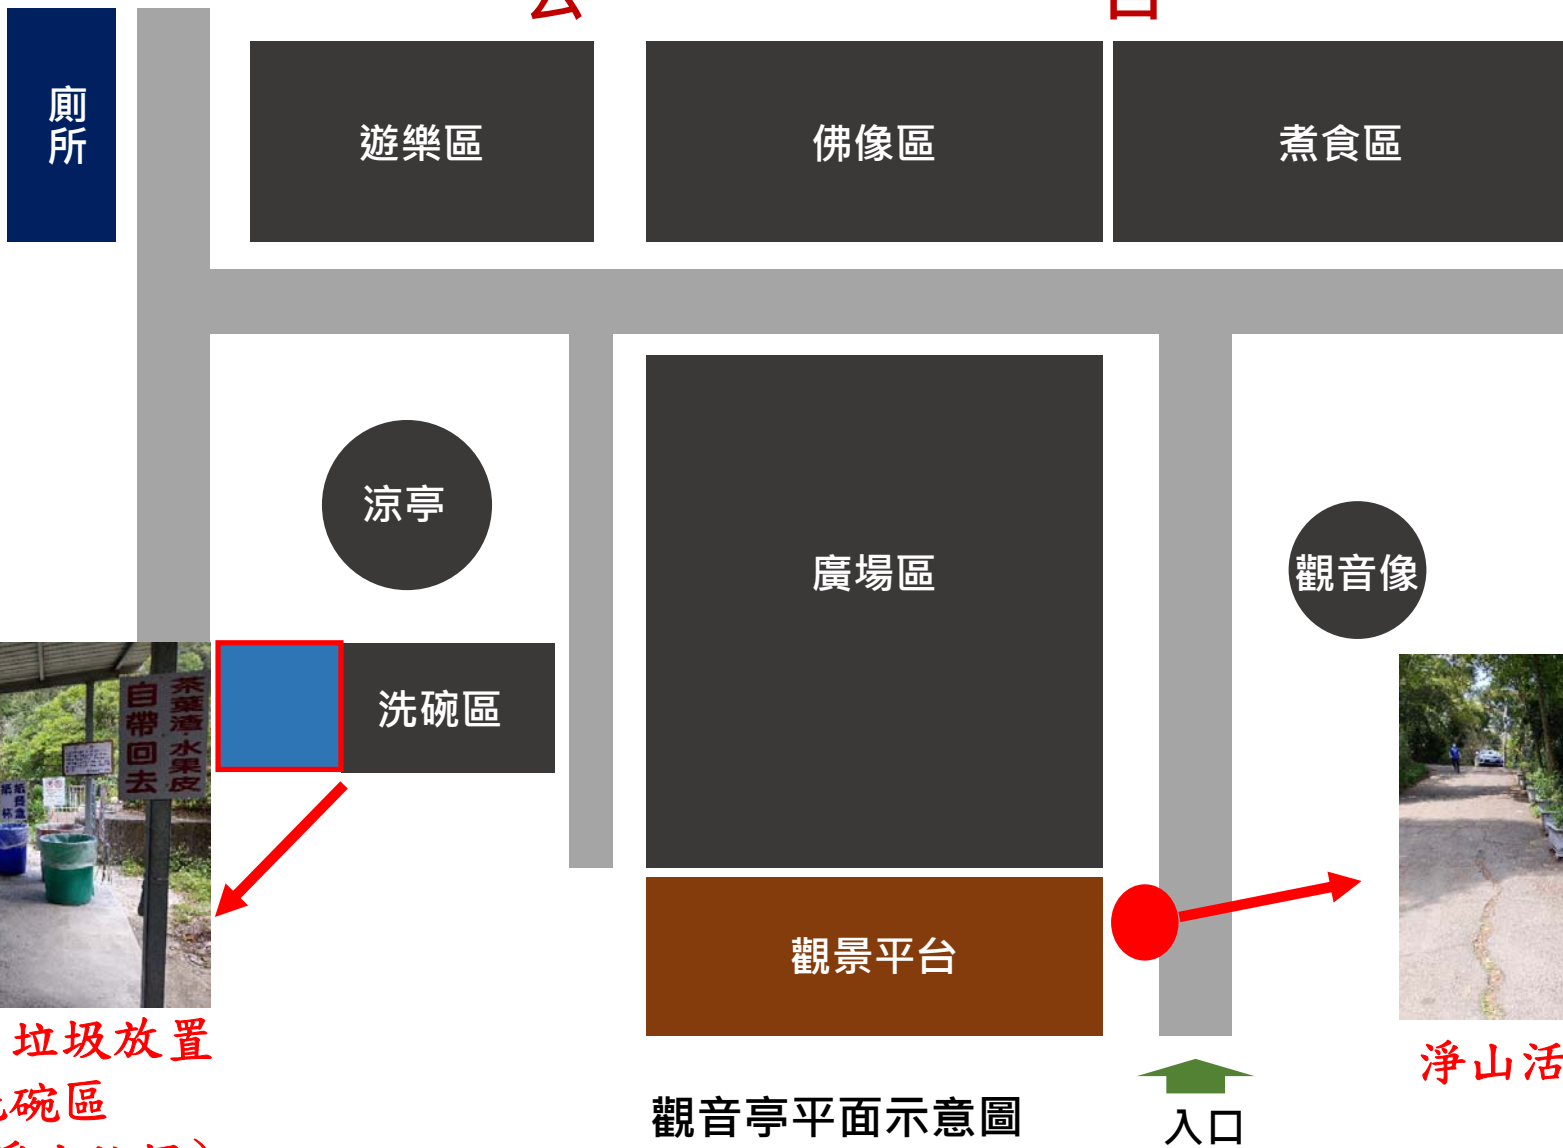

公 告

觀音亭自用垃圾放置處及洗碗區
(請勿丟放淨山垃圾)

淨山活動垃圾放置處

觀音亭平面示意圖

現場照片供參